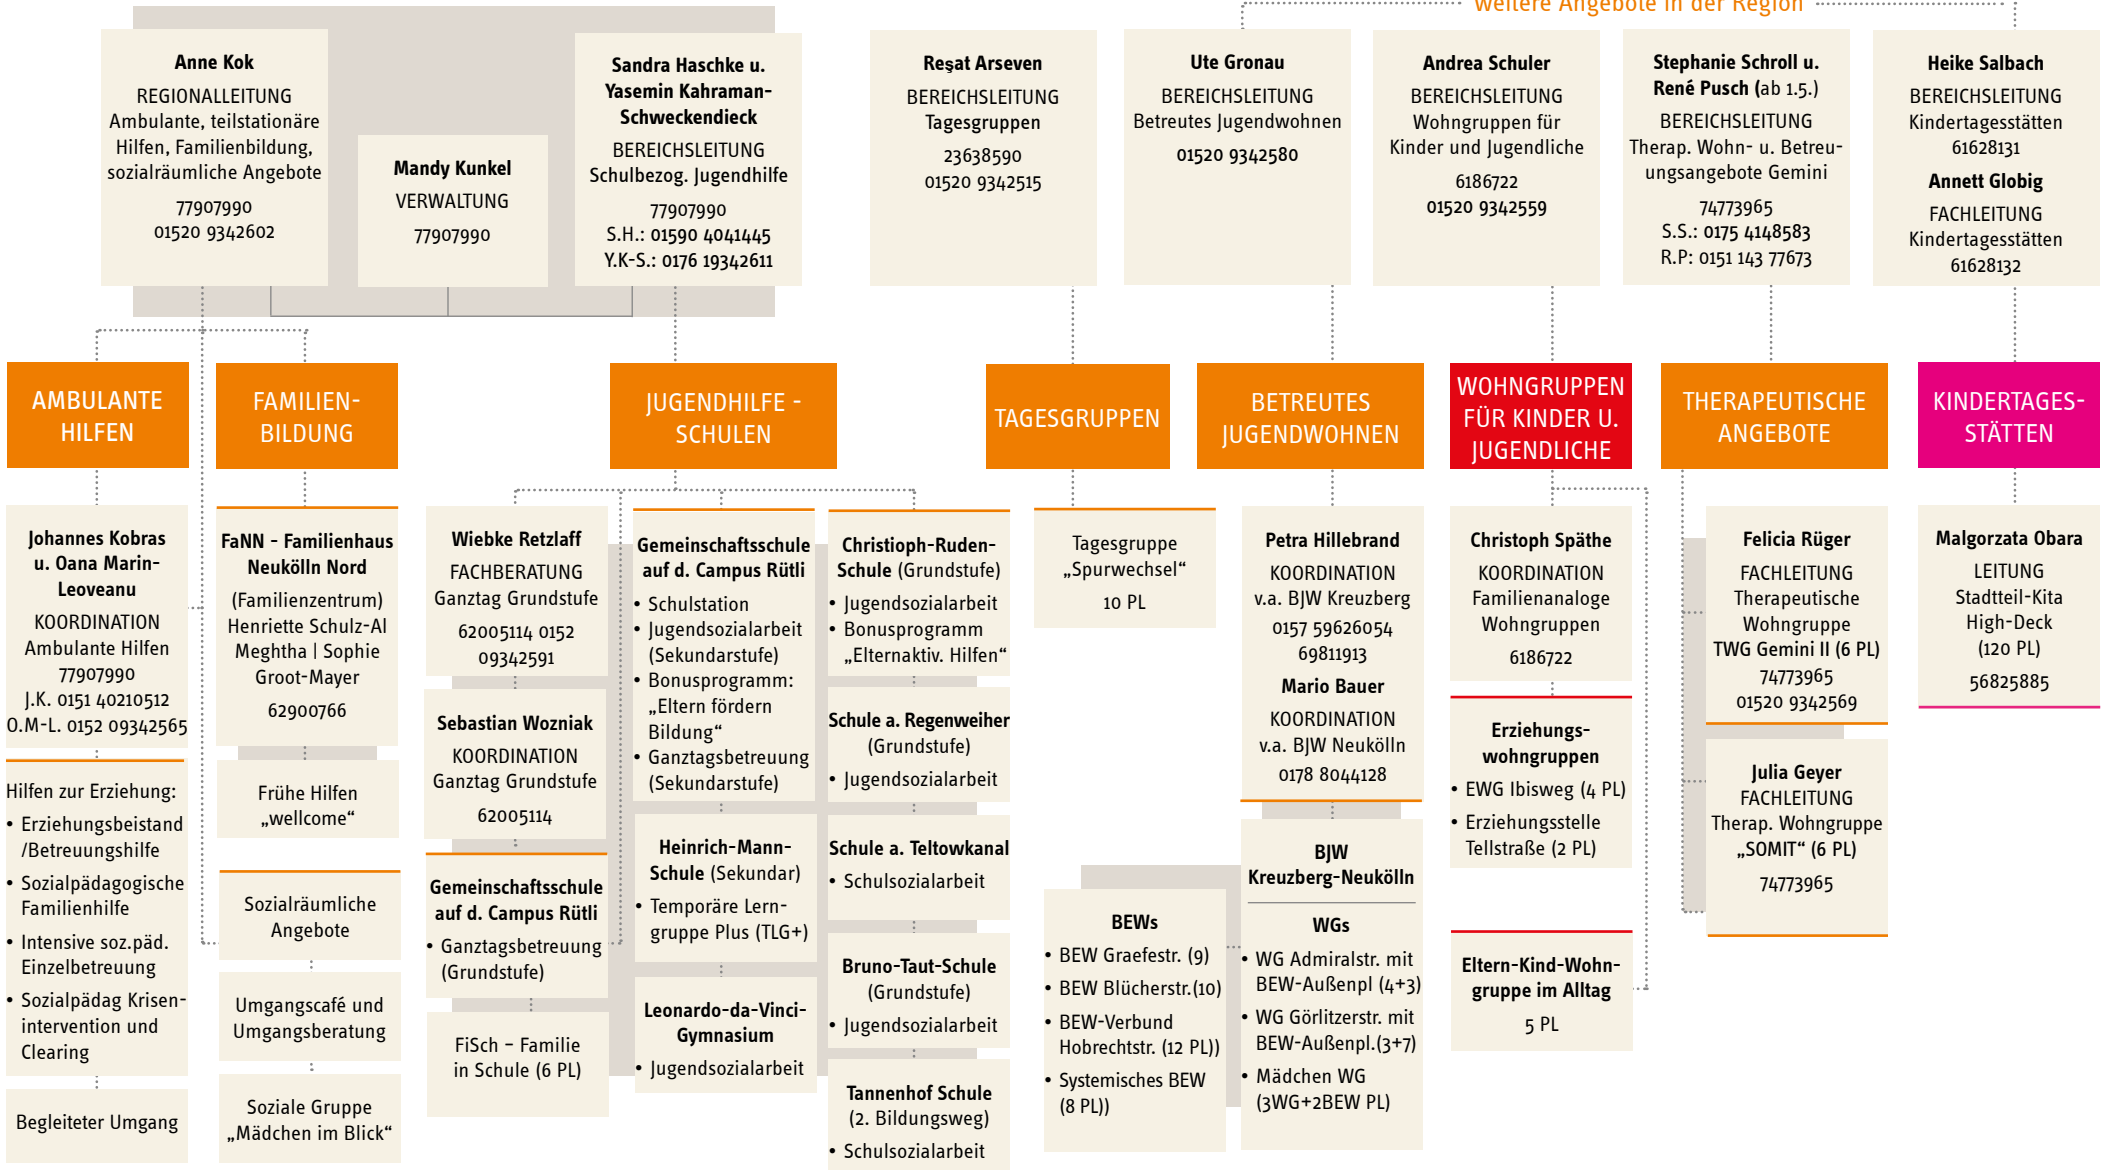

JUGENDWOHNEN IM KIEZ

GESCHÄFTSFÜHRUNG

VERWALTUNG

GESCHÄFTSSTELLE

STABSSTELLEN

REGIONEN

ÜBERREGIONALE ANGEBOTE / BEREICHE

JUGENDHILFESTATION KREUZBERG

weitere Angebote in der Region

JUGENDHILFESTATION NEUKÖLLN

weitere Angebote in der Region

JUGENDHILFESTATION SCHÖNEBERG

REGION MITTE

ZUGEORDNET JH-STATION SCHÖNEBERG

weitere Angebote in der Region

JUGENDHILFESTATION SPANDAU