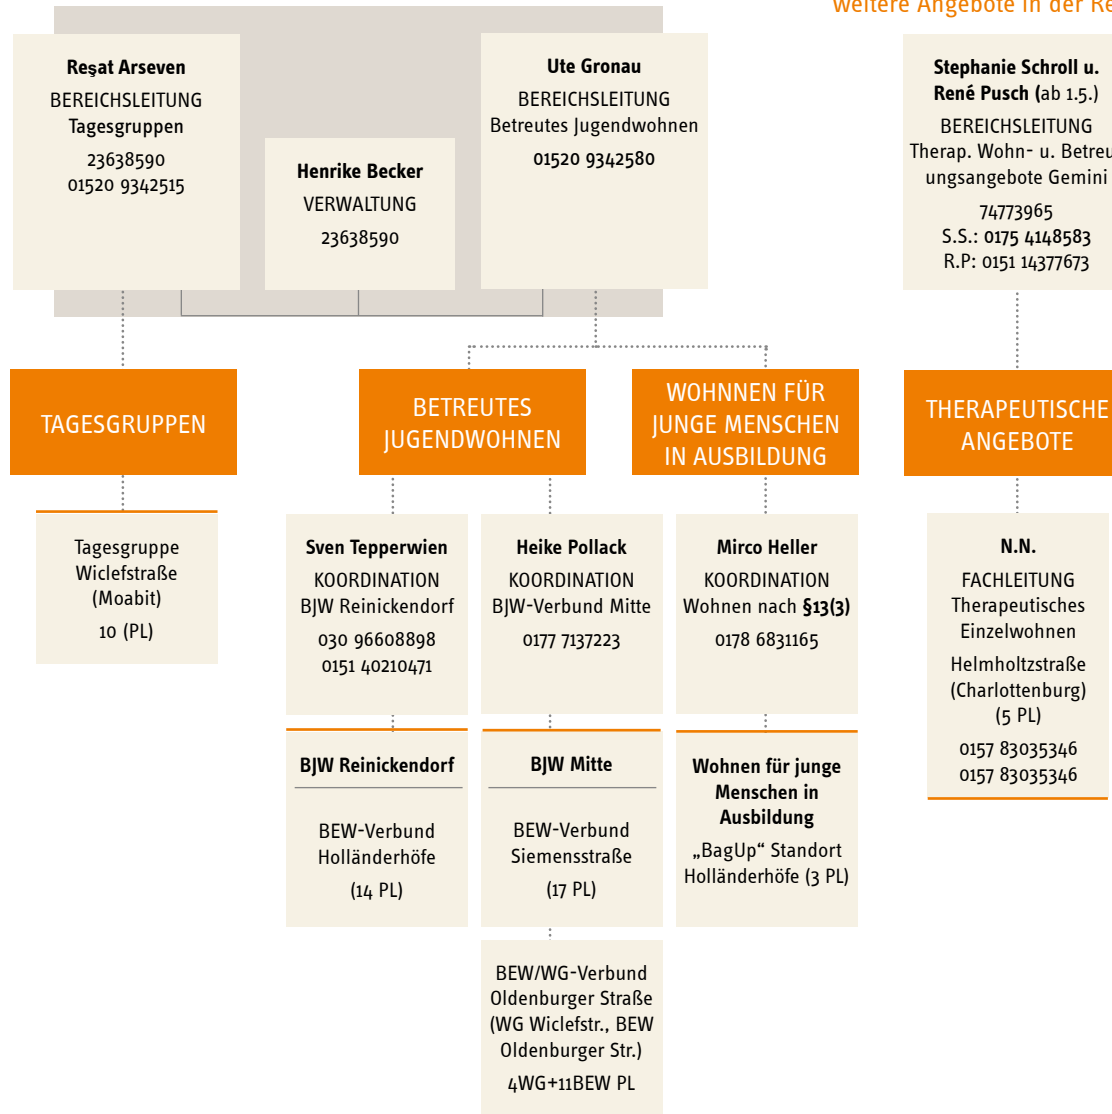

JUGENDWOHNEN IM KIEZ

GESCHÄFTSFÜHRUNG

VERWALTUNG

GESCHÄFTSSTELLE

STABSSTELLEN

REGIONEN

ÜBERREGIONALE ANGEBOTE / BEREICHE

JUGENDHILFESTATION KREUZBERG

weitere Angebote in der Region

JUGENDHILFESTATION NEUKÖLLN

weitere Angebote in der Region

JUGENDHILFESTATION SCHÖNEBERG

REGION MITTE

ZUGEORDNET JH-STATION SCHÖNEBERG

weitere Angebote in der Region

JUGENDHILFESTATION SPANDAU