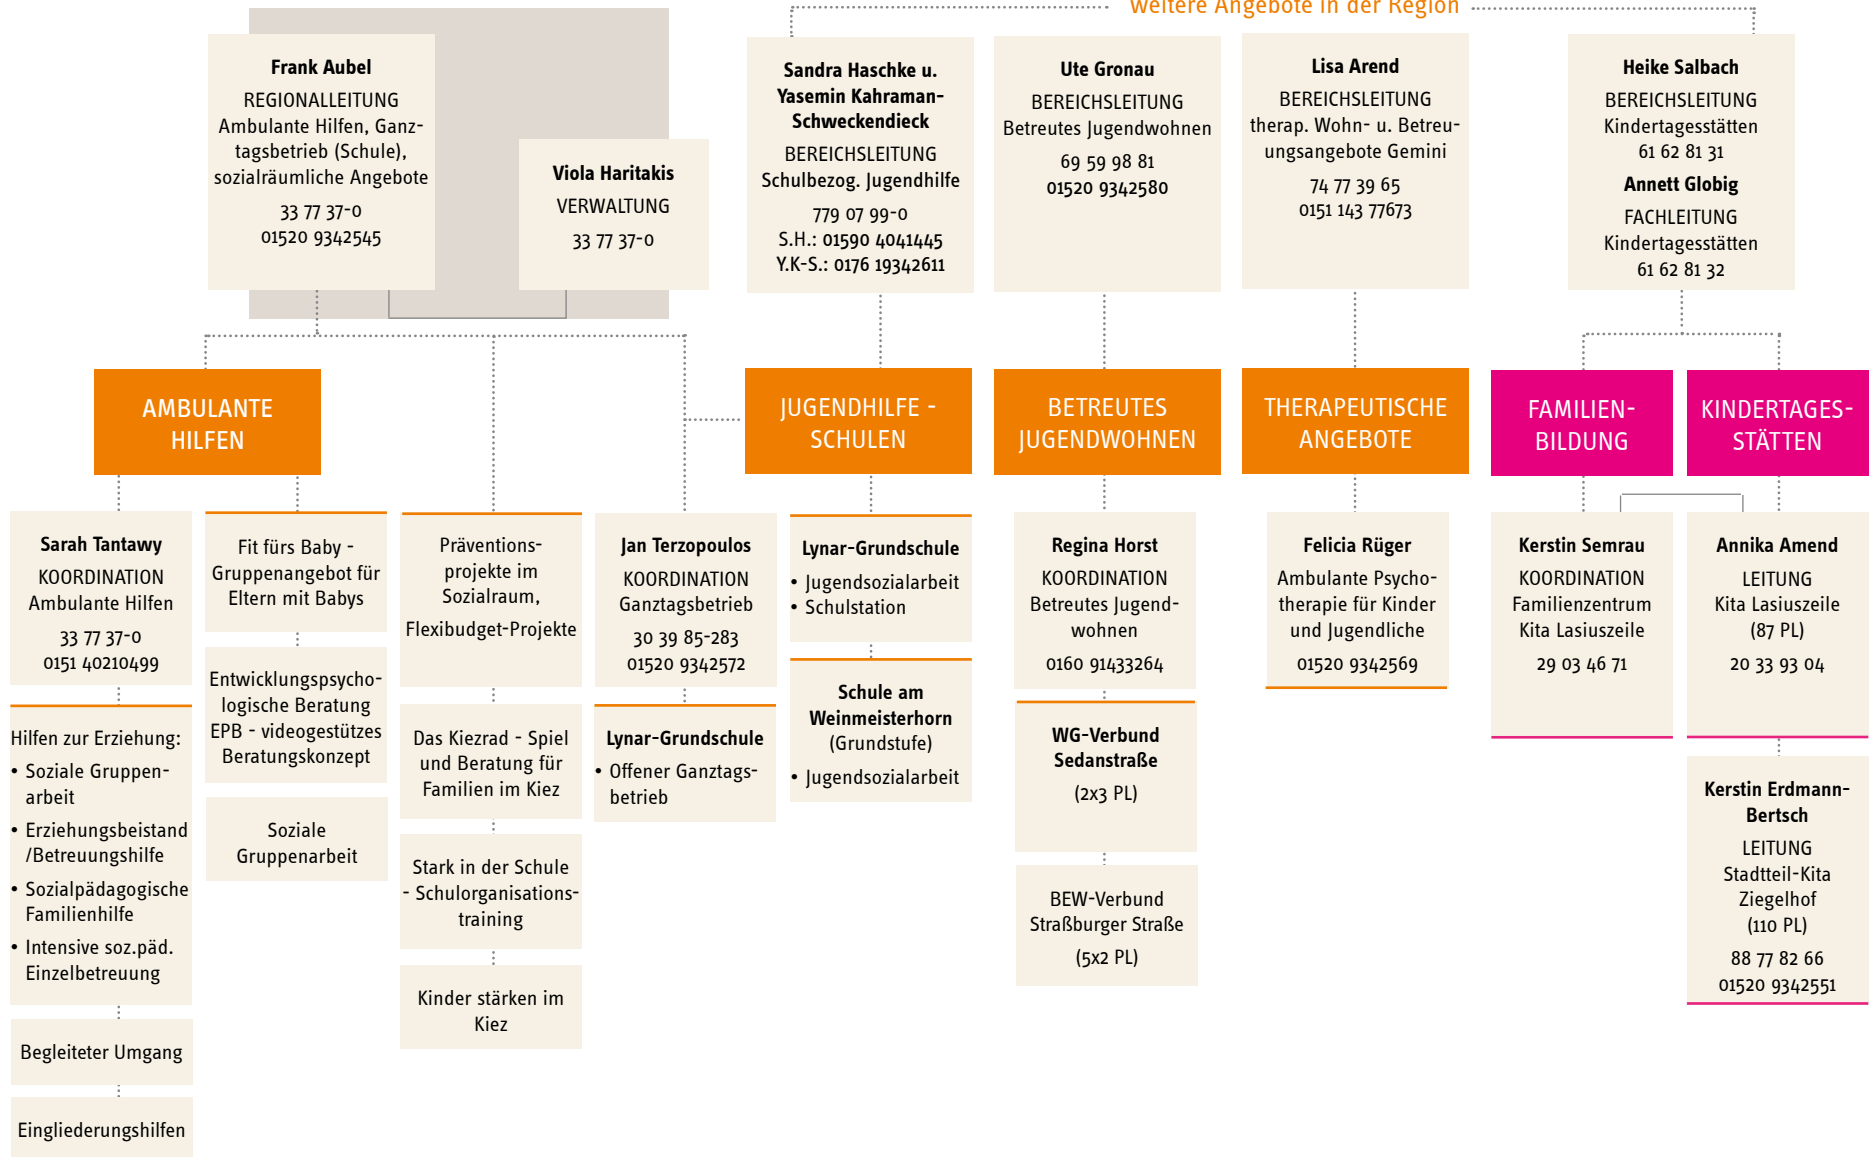

JUGENDWOHNEN IM KIEZ

GESCHÄFTSFÜHRUNG

GESCHÄFTSSTELLE

REGIONEN

ÜBERREGIONALE ANGEBOTE / BEREICHE

JUGENDHILFESTATION KREUZBERG

weitere Angebote in der Region

JUGENDHILFESTATION NEUKÖLLN

weitere Angebote in der Region

JUGENDHILFESTATION SCHÖNEBERG-MITTE

REGION MITTE

JUGENDHILFESTATION SCHÖNEBERG-MITTE

JUGENDHILFESTATION SPANDAU

weitere Angebote in der Region

ÜBERREGIONAL: GEMINI

THERAPEUTISCHE WOHN- UND BETREUUNGSANGEBOTE GEMINI

ÜBERREGIONAL: KINDERTAGESSTÄTTEN

JUWO-KITA GMBH

GESCHÄFTSFÜHRUNG