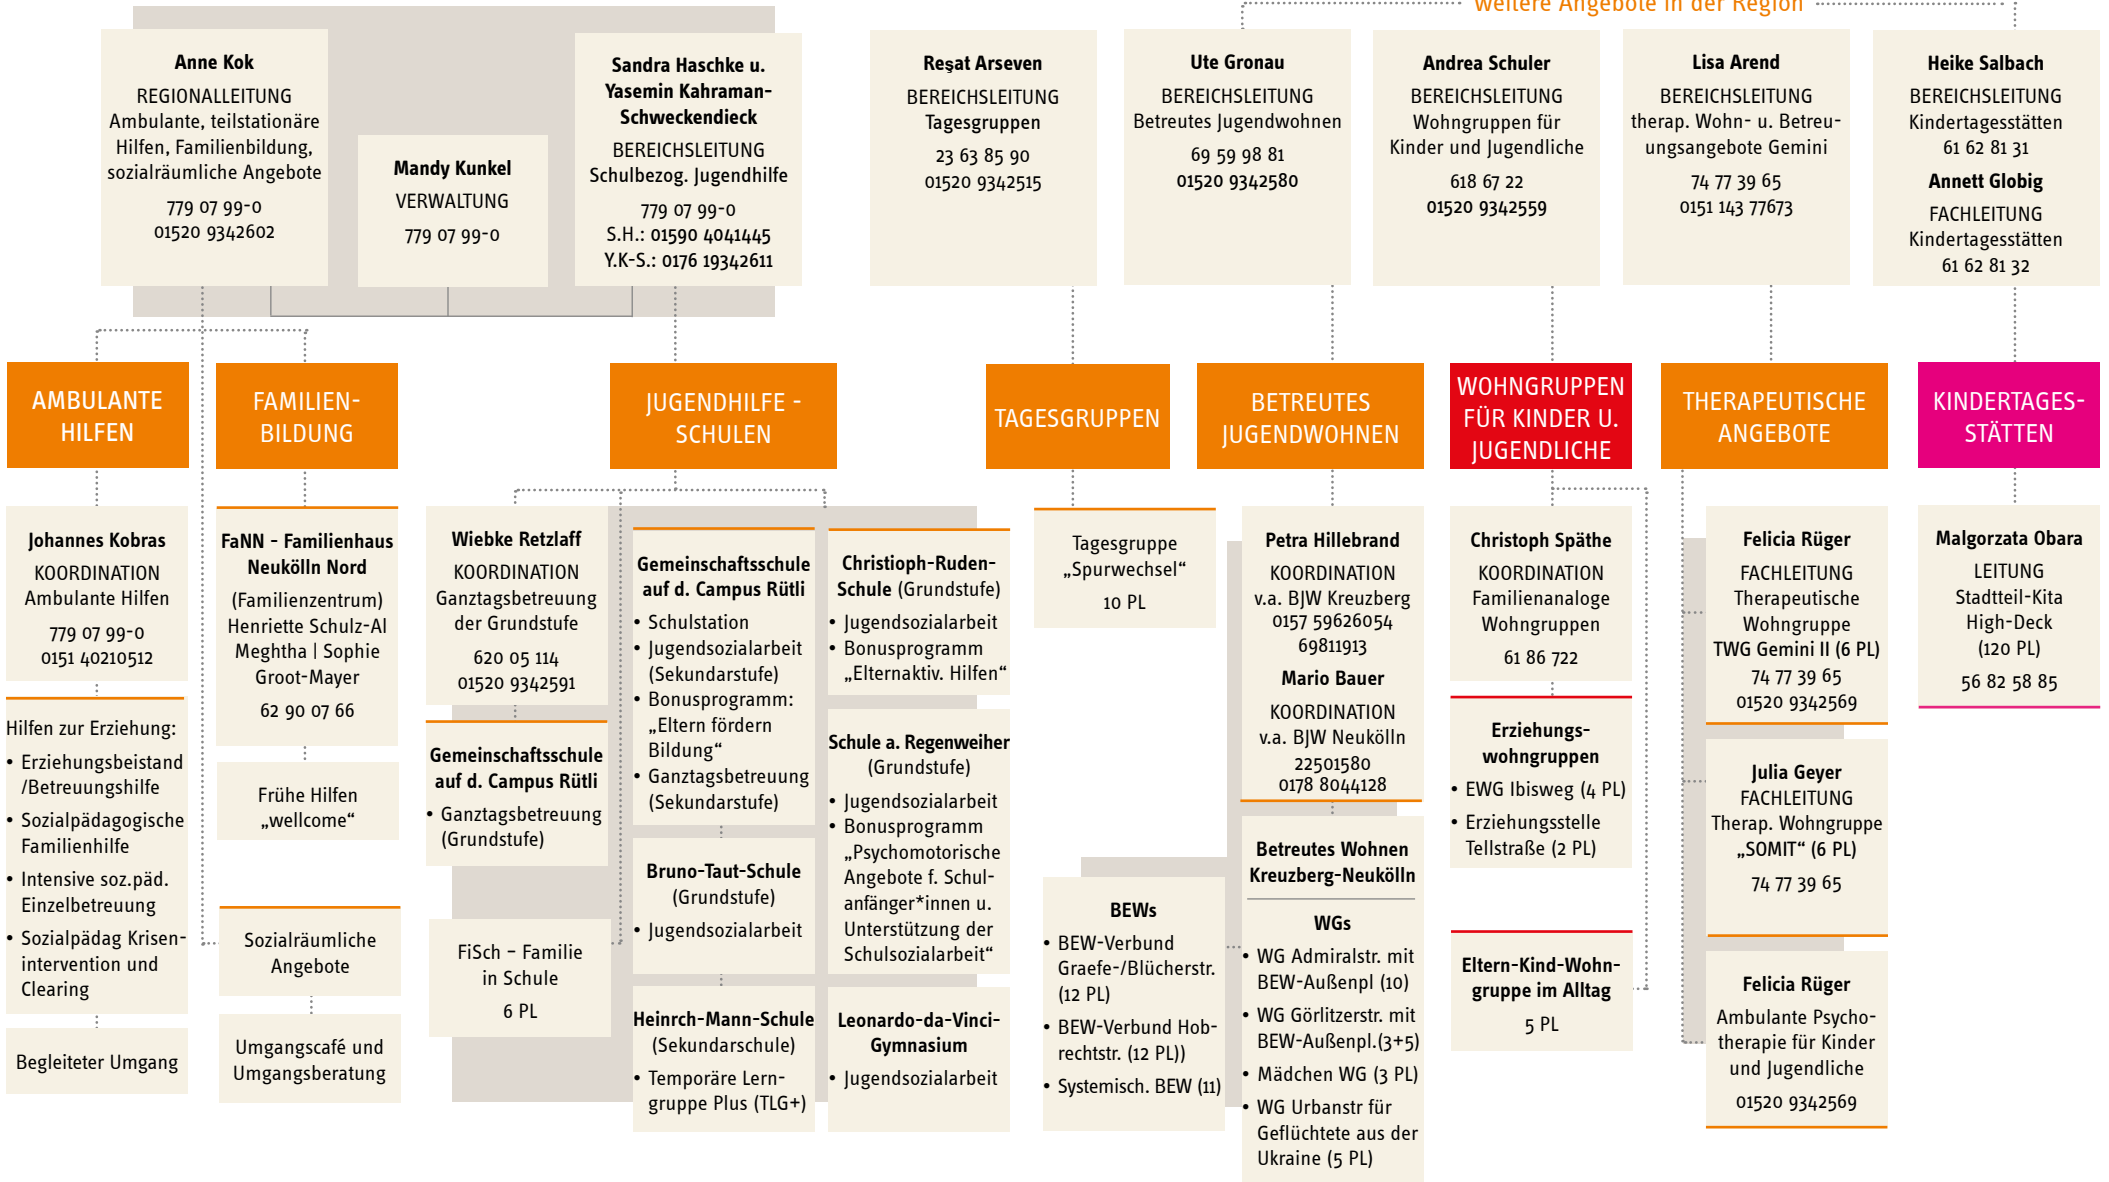

JUGENDWOHNEN IM KIEZ

GESCHÄFTSFÜHRUNG

GESCHÄFTSSTELLE

REGIONEN

ÜBERREGIONALE ANGEBOTE / BEREICHE

JUGENDHILFESTATION KREUZBERG

weitere Angebote in der Region

JUGENDHILFESTATION NEUKÖLLN

weitere Angebote in der Region

JUGENDHILFESTATION SCHÖNEBERG-MITTE

REGION MITTE

JUGENDHILFESTATION SCHÖNEBERG-MITTE

JUGENDHILFESTATION SPANDAU

weitere Angebote in der Region

ÜBERREGIONAL: GEMINI

THERAPEUTISCHE WOHN- UND BETREUUNGSANGEBOTE GEMINI

ÜBERREGIONAL: KINDERTAGESSTÄTTEN

JUWO-KITA GMBH

GESCHÄFTSFÜHRUNG