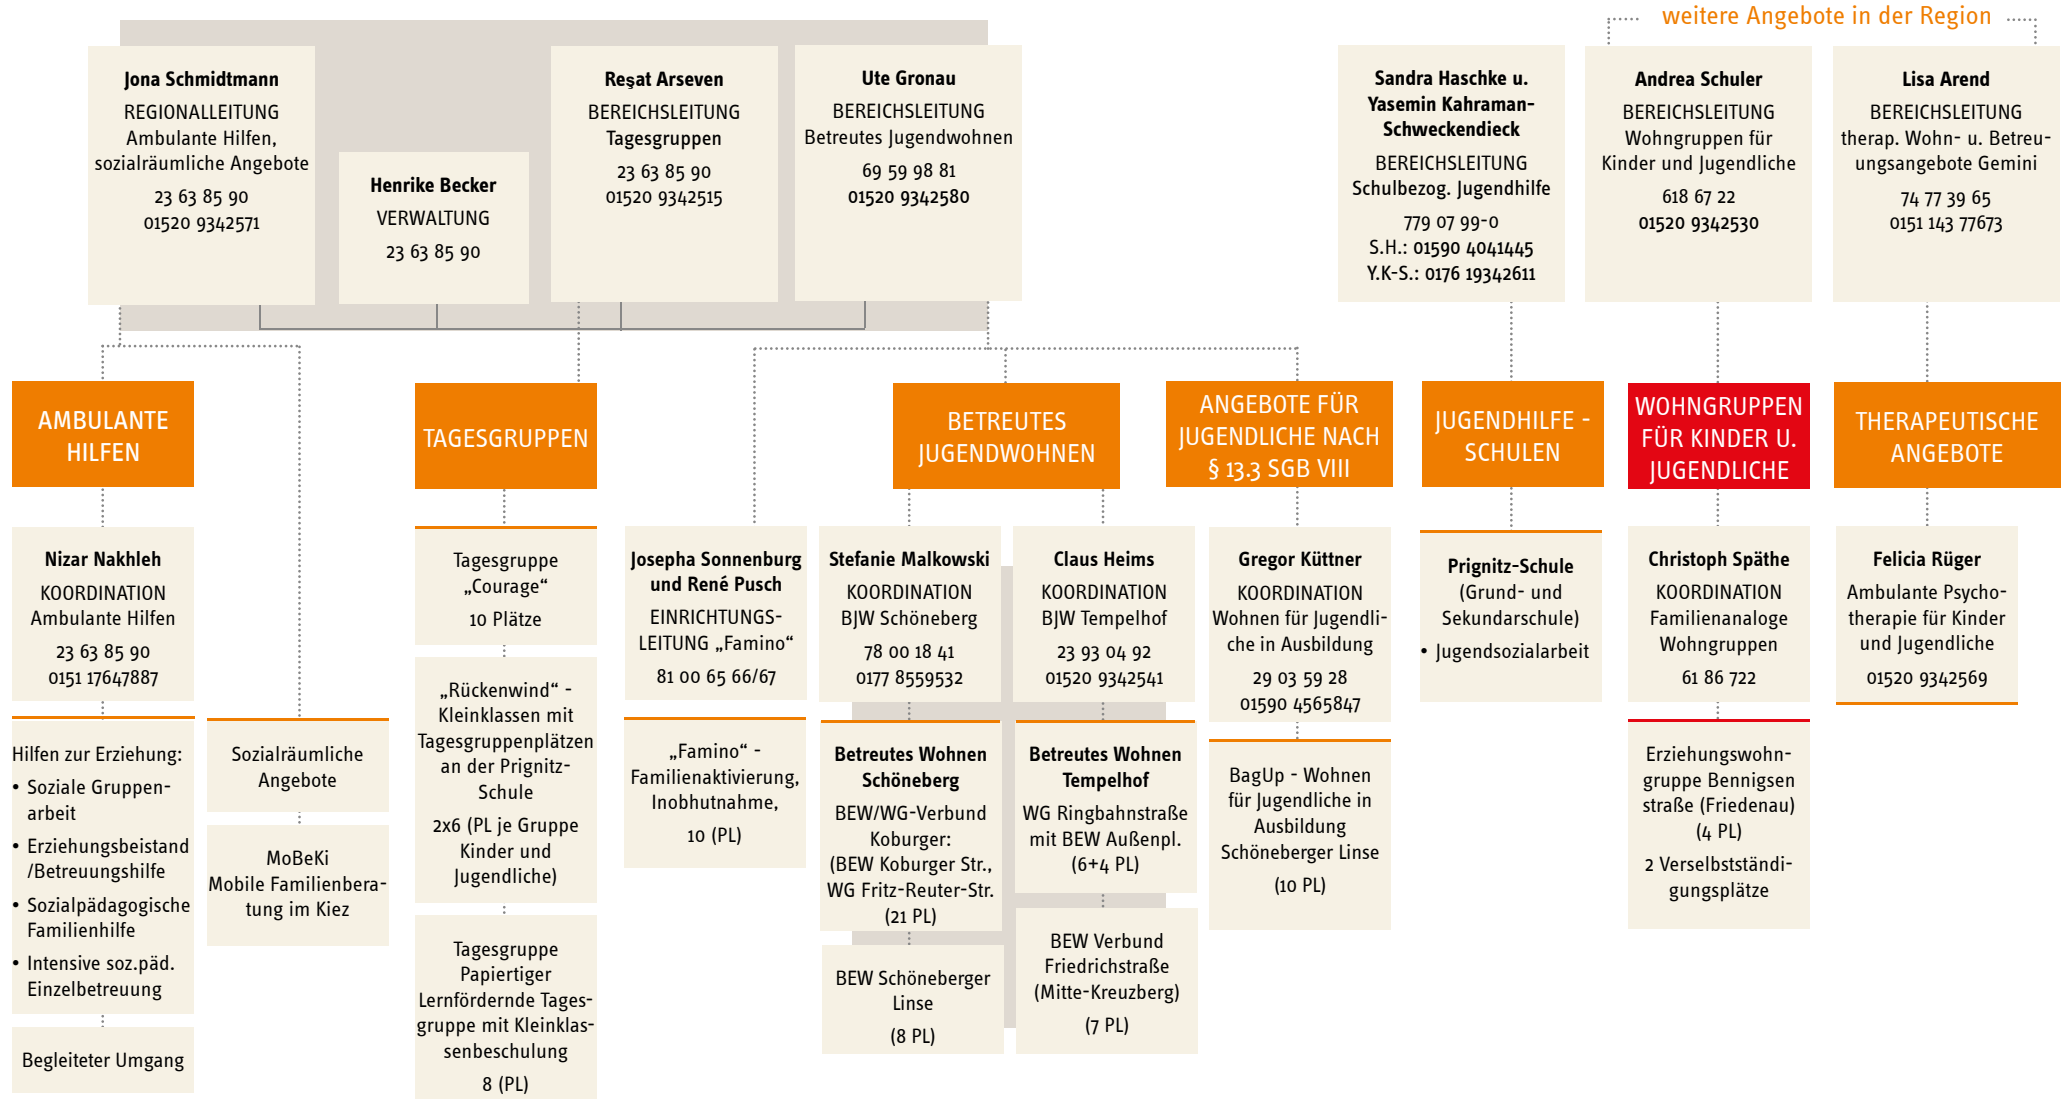

JUGENDWOHNEN IM KIEZ

GESCHÄFTSFÜHRUNG

GESCHÄFTSSTELLE

REGIONEN

ÜBERREGIONALE ANGEBOTE / BEREICHE

JUGENDHILFESTATION KREUZBERG

weitere Angebote in der Region

JUGENDHILFESTATION NEUKÖLLN

weitere Angebote in der Region

JUGENDHILFESTATION SCHÖNEBERG-MITTE

REGION MITTE

JUGENDHILFESTATION SCHÖNEBERG-MITTE

JUGENDHILFESTATION SPANDAU

weitere Angebote in der Region

ÜBERREGIONAL: GEMINI

THERAPEUTISCHE WOHN- UND BETREUUNGSANGEBOTE GEMINI

ÜBERREGIONAL: KINDERTAGESSTÄTTEN

JUWO-KITA GMBH

GESCHÄFTSFÜHRUNG