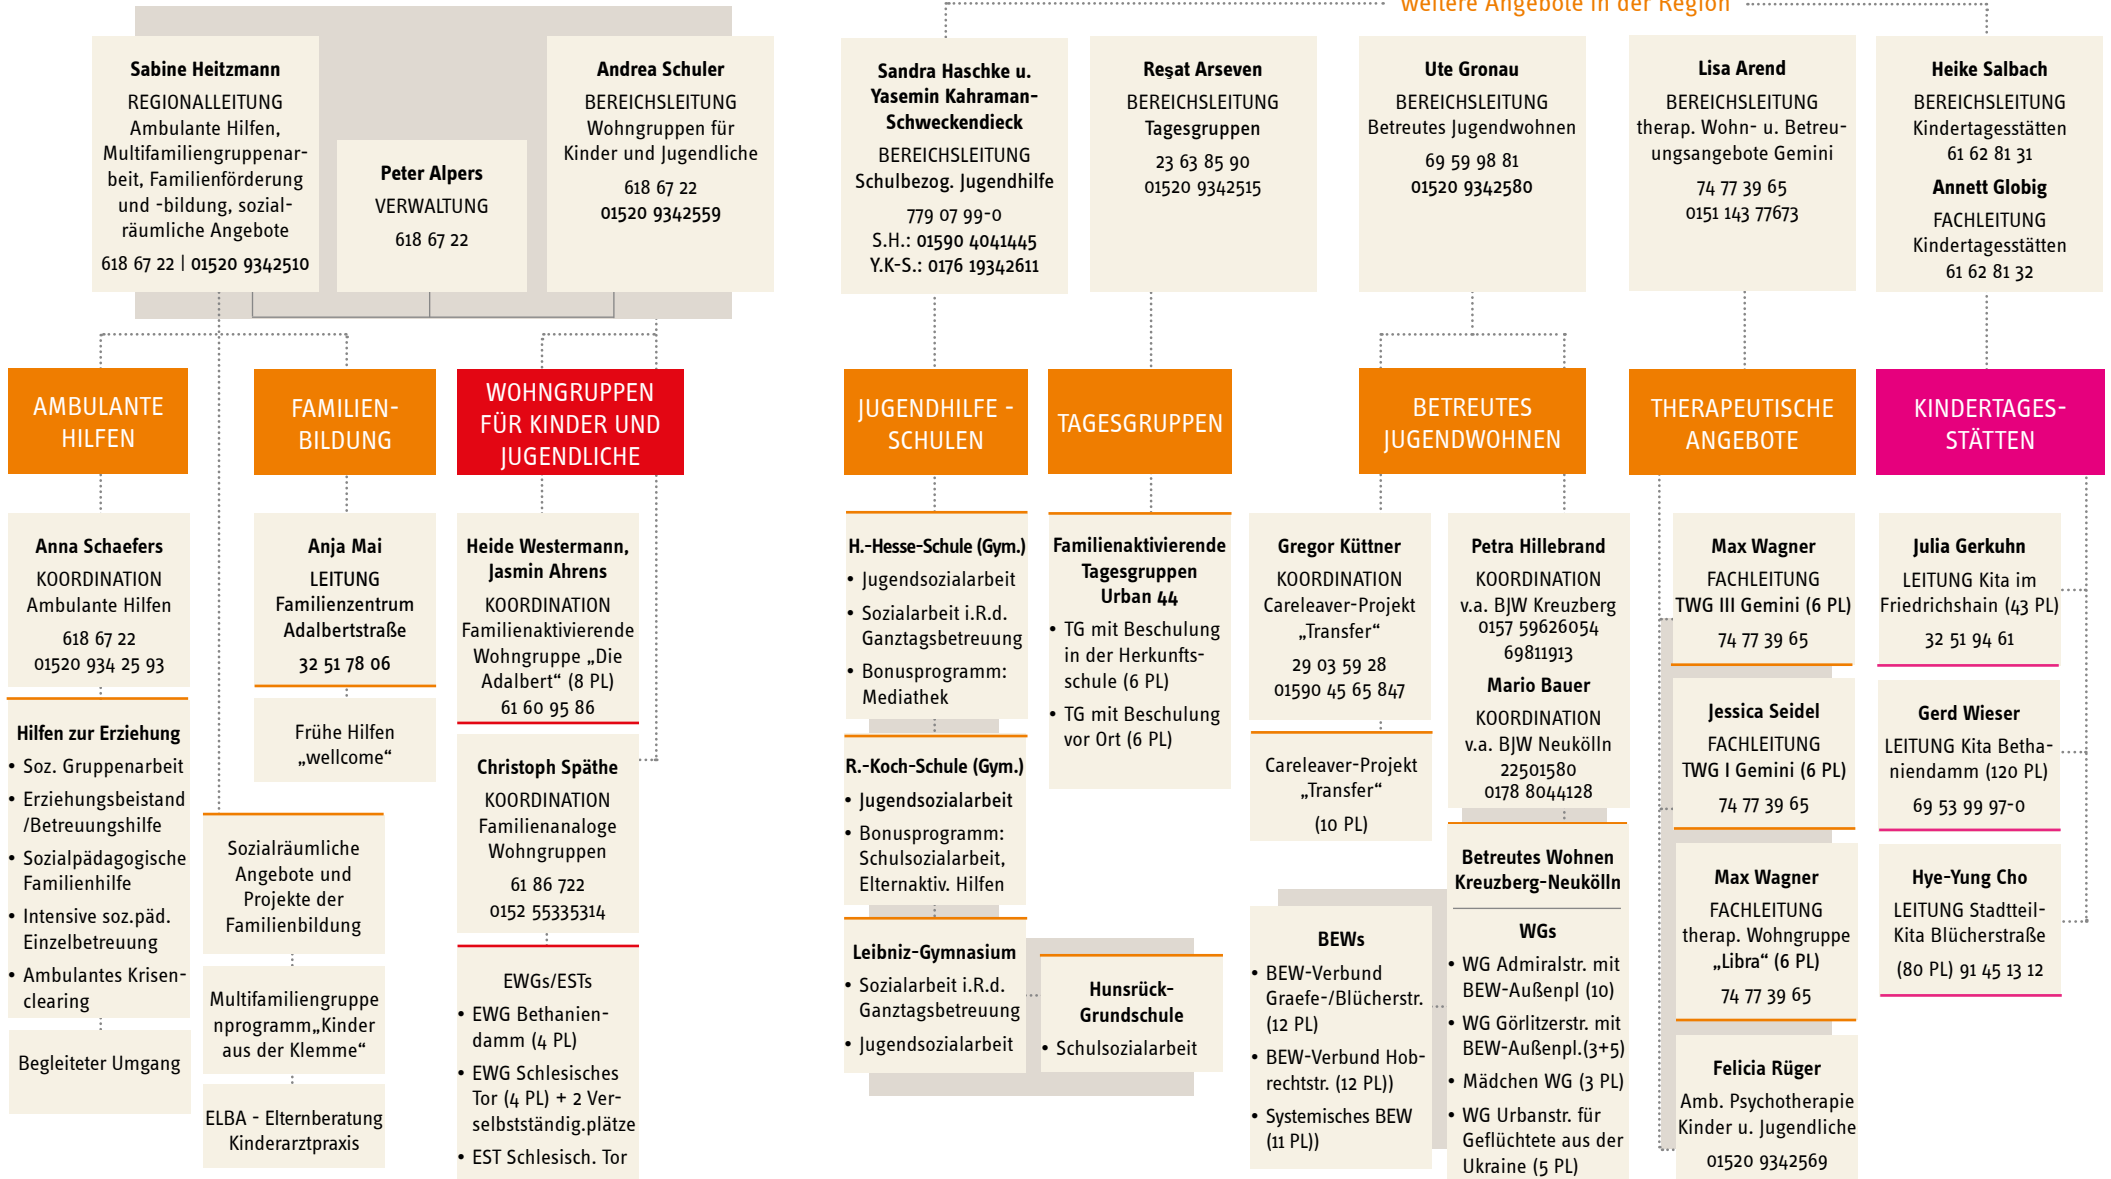

JUGENDWOHNEN IM KIEZ

GESCHÄFTSFÜHRUNG

GESCHÄFTSSTELLE

REGIONEN

ÜBERREGIONALE ANGEBOTE / BEREICHE

JUGENDHILFESTATION KREUZBERG

weitere Angebote in der Region

JUGENDHILFESTATION NEUKÖLLN

weitere Angebote in der Region

JUGENDHILFESTATION SCHÖNEBERG-MITTE

REGION MITTE

JUGENDHILFESTATION SCHÖNEBERG-MITTE

JUGENDHILFESTATION SPANDAU

weitere Angebote in der Region

ÜBERREGIONAL: GEMINI

THERAPEUTISCHE WOHN- UND BETREUUNGSANGEBOTE GEMINI

ÜBERREGIONAL: KINDERTAGESSTÄTTEN

JUWO-KITA GMBH

GESCHÄFTSFÜHRUNG