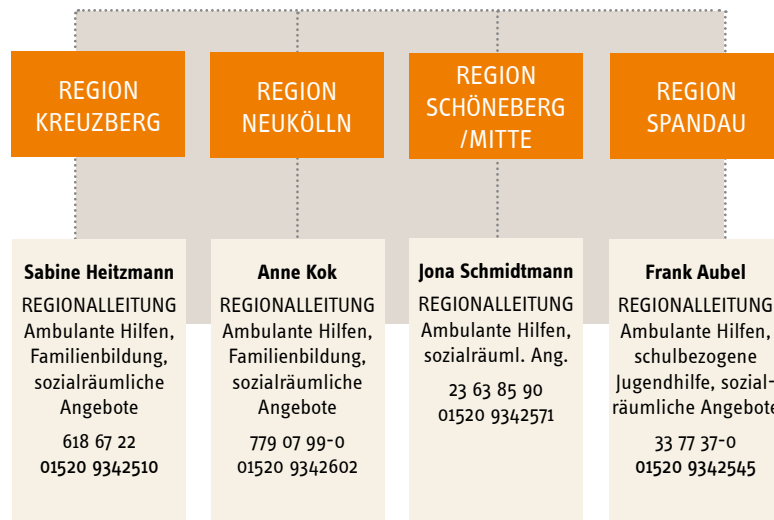

JUGENDWOHNEN IM KIEZ

GESCHÄFTSFÜHRUNG

GESCHÄFTSSTELLE

REGIONEN

ÜBERREGIONALE ANGEBOTE / BEREICHE

JUGENDHILFESTATION KREUZBERG

weitere Angebote in der Region

JUGENDHILFESTATION NEUKÖLLN

weitere Angebote in der Region

JUGENDHILFESTATION SCHÖNEBERG-MITTE

REGION MITTE

JUGENDHILFESTATION SCHÖNEBERG-MITTE

JUGENDHILFESTATION SPANDAU

weitere Angebote in der Region

ÜBERREGIONAL: GEMINI

THERAPEUTISCHE WOHN- UND BETREUUNGSANGEBOTE GEMINI

ÜBERREGIONAL: KINDERTAGESSTÄTTEN

JUWO-KITA GMBH

GESCHÄFTSFÜHRUNG