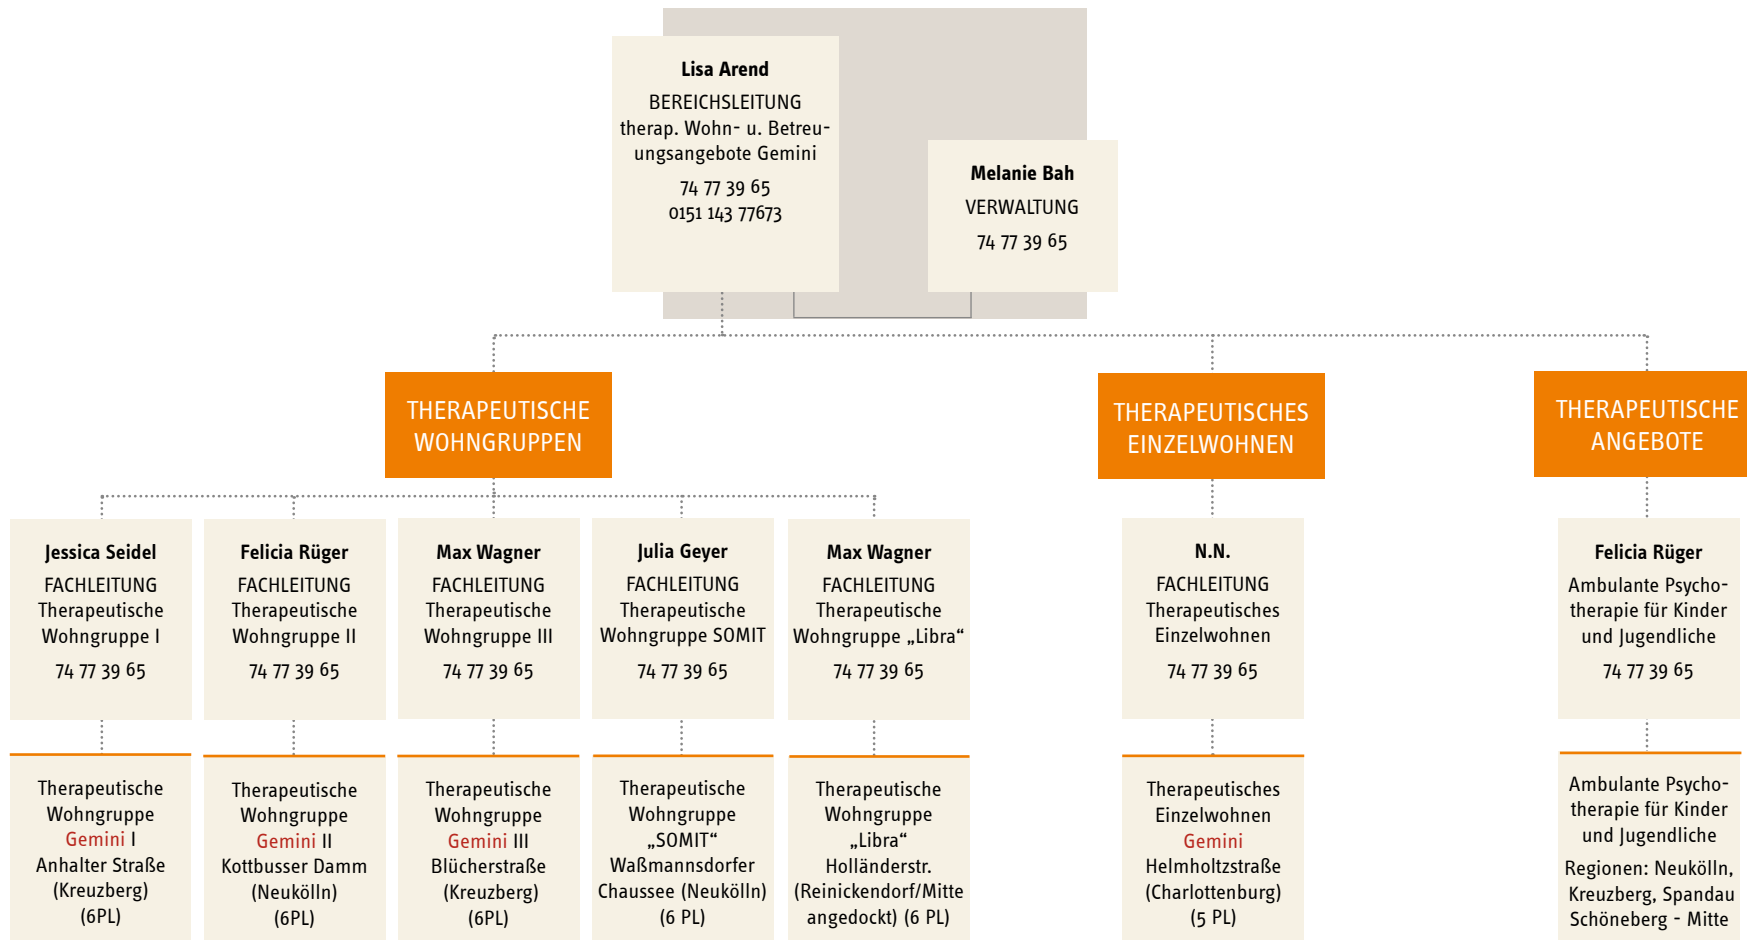

JUGENDWOHNEN IM KIEZ

GESCHÄFTSFÜHRUNG

GESCHÄFTSSTELLE

REGIONEN

ÜBERREGIONALE ANGEBOTE / BEREICHE

JUGENDHILFESTATION KREUZBERG

weitere Angebote in der Region

JUGENDHILFESTATION NEUKÖLLN

weitere Angebote in der Region

JUGENDHILFESTATION SCHÖNEBERG-MITTE

REGION MITTE

JUGENDHILFESTATION SCHÖNEBERG-MITTE

JUGENDHILFESTATION SPANDAU

weitere Angebote in der Region

ÜBERREGIONAL: GEMINI

THERAPEUTISCHE WOHN- UND BETREUUNGSANGEBOTE GEMINI

ÜBERREGIONAL: KINDERTAGESSTÄTTEN

JUWO-KITA GMBH

GESCHÄFTSFÜHRUNG